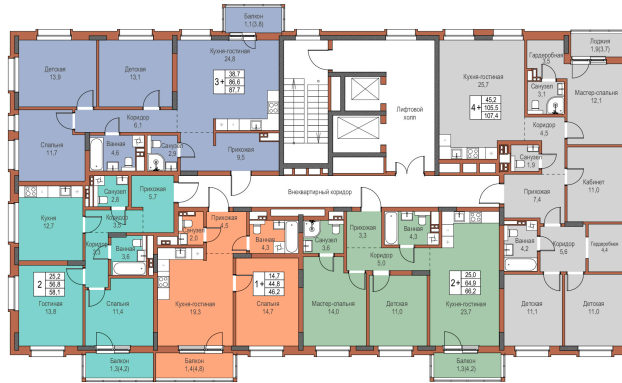

Секция 1

Центральный бульвар

Двор

Детский сад