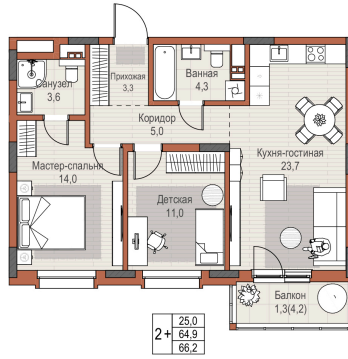

Центральный бульвар

Секция 7

Секция 1

Двор

Комнатность:	2+
Этаж:	5 / 14
Общая площадь, м²:	66.2
Очередь:	1
Отделка:	Предчистовая
Срок сдачи:	Декабрь 2025 г.
Дом:	5
Подъезд:	1

Светлая функциональная квартира, ориентированная на юго-запад  
 Увеличенная кухня-гостиная с выходом на балкон Удобная мастер-спальня  
 с собственным санузлом Уютная эргономичная детская Ванная с нишей под  
 стиральную машину Высота потолка 2,7 м Улучшенная предчистовая отделка  
 5 квартир на этаже

Центральный бульвар

Секция 7

Секция 1

Двор

Центральный бульвар

Секция 7

Секция 1

Центральный бульвар