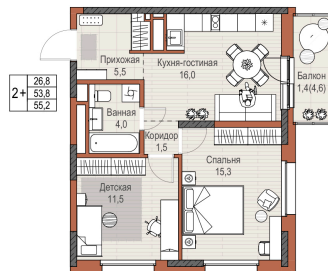

Центральный бульвар

СЕКЦИЯ 8

ул. Раскольников

Двор

Комнатность:	2+
Этаж:	23 / 24
Общая площадь, м <sup>2</sup> :	55.2
Очередь:	1
Отделка:	Предчистовая
Срок сдачи:	Декабрь 2025 г.
Дом:	1
Подъезд:	1

Светлая квартира, ориентированная на юго-восток Окна на 2 стороны света  
 Кухня-гостиная с выходом на балкон Функциональная спальня с 2 окнами и французским балконом (на ряде этажей) Уютная эргономичная детская  
 Просторная прихожая с местом под шкаф-купе Ванная правильной формы без шахты инженерных коммуникаций внутри помещения Высота потолка 2,7 м Улучшенная предчистовая отделка

Секция 1.6    Секция 1.5    Секция 1.4    Секция 1.3    Секция 1.2

Двор