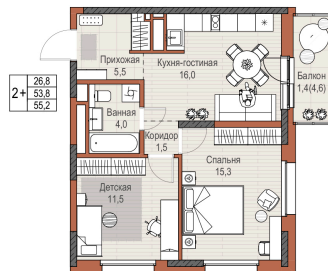

Центральный бульвар

СЕКЦИЯ 8

ул. Раскольников

Двор

Комнатность:	2+
Этаж:	21 / 24
Общая площадь, м <sup>2</sup> :	55.2
Очередь:	1
Отделка:	Предчистовая
Срок сдачи:	Декабрь 2025 г.
Дом:	1
Подъезд:	1

Светлая квартира, ориентированная на юго-восток Окна на 2 стороны света  
 Кухня-гостиная с выходом на балкон Функциональная спальня с 2 окнами и французским балконом (на ряде этажей) Уютная эргономичная детская  
 Просторная прихожая с местом под шкаф-купе Ванная правильной формы без шахты инженерных коммуникаций внутри помещения Высота потолка 2,7 м Улучшенная предчистовая отделка