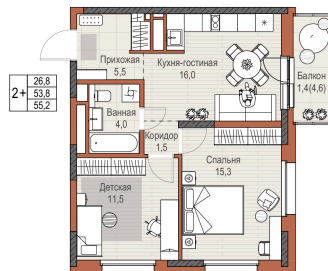

Центральный бульвар

СЕКЦИЯ 8

ул. Раскольников

Двор

Комнатность:	2+
Этаж:	18 / 24
Общая площадь, м ² :	55.2
Очередь:	1
Отделка:	Предчистовая
Срок сдачи:	Декабрь 2025 г.
Дом:	1
Подъезд:	1

Светлая квартира, ориентированная на юго-восток Окна на 2 стороны света
 Кухня-гостиная с выходом на балкон Функциональная спальня с 2 окнами и французским балконом (на ряде этажей) Уютная эргономичная детская
 Просторная прихожая с местом под шкаф-купе Ванная правильной формы без шахты инженерных коммуникаций внутри помещения Высота потолка 2,7 м Улучшенная предчистовая отделка

Секция 1.6 Секция 1.5 Секция 1.4 Секция 1.3 Секция 1.2

Двор