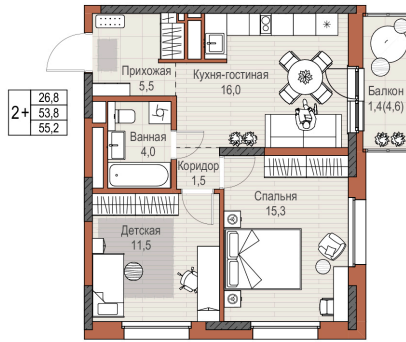

Центральный бульвар