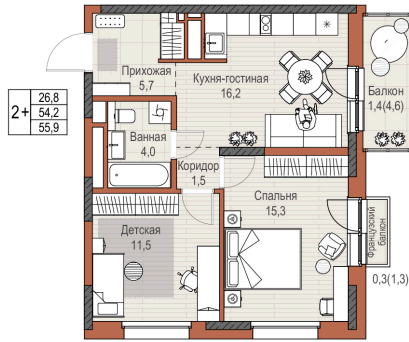

Центральный бульвар