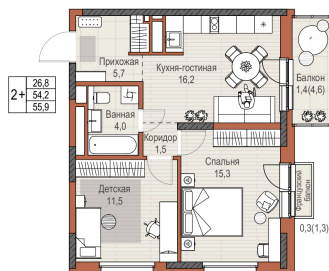

Центральный бульвар

СЕКЦИЯ 8

ул. Раскольников

Двор

Комнатность:	2+
Этаж:	11 / 24
Общая площадь, м ² :	55.9
Очередь:	1
Отделка:	Предчистовая
Срок сдачи:	Декабрь 2025 г.
Дом:	1
Подъезд:	1

Светлая квартира, ориентированная на юго-восток Окна на 2 стороны света
 Кухня-гостиная с выходом на балкон Функциональная спальня с 2 окнами и французским балконом (на ряде этажей) Уютная эргономичная детская
 Просторная прихожая с местом под шкаф-купе Ванная правильной формы без шахты инженерных коммуникаций внутри помещения Высота потолка 2,7 м Улучшенная предчистовая отделка

Секция 1.6 Секция 1.5 Секция 1.4 Секция 1.3

Двор